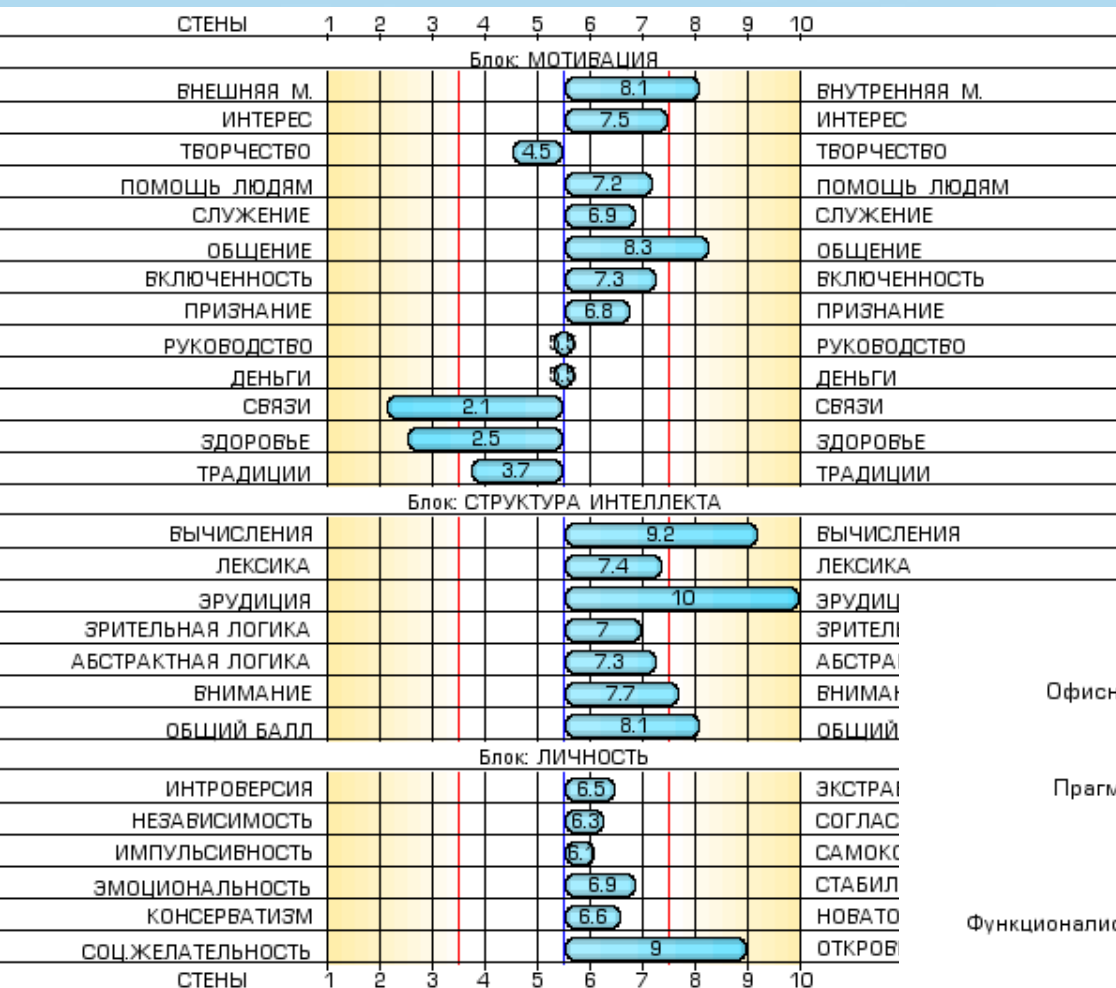

# ДИАГНОСТИЧЕСКИЙ ПОЛЮС

**Сквозные результаты**

**Содержание  
образовательной интеллект-среды**

**Условия и ресурсы**

# Диагностический комплекс «Профнавигатор»

**Профессиональные сценарии**